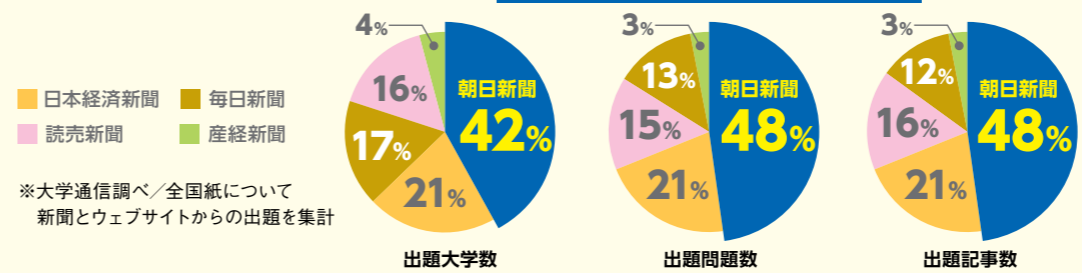

『吾輩は猫である』『フォーラム面』をはじめとする人気コンテンツや、スマホでも読めるデジタル版『大学入試三冠王』など就活や受験に役立つポイントも満載の朝日新聞。いまなら3カ月以上の購読お申し込みでとっておきのプレゼントも！この機会に購読をはじめませんか。

スマホでタブレットで最新情報チェック 朝日新聞デジタル

いつでもどこでも最新ニュースが読めるデジタル版。バックナンバーを閲覧したり、気になる情報をキーワードで検索したり、スクラップしたり……。受験・就活に役立つ機能も満載です。

朝日新聞 DIGITAL

朝デジ 検索

朝日新聞は東京2020オリンピック・パラリンピックを応援しています

朝日新聞

東京2020オフィシャル新聞パートナー

16年連続

圧倒的 No.1

大学入試 三冠王

2016年度大学入試で、朝日新聞は本社調べで227大学の446問で503本の記事が使われました。01年度から16年度まで16年連続で、出題大学数・問題数・記事数のすべてにおいて他紙を寄せつけず首位を独走。朝日新聞で時事力、読解力を鍛えてゴールを狙おう！(比較調査を開始した01年度から。協力=大学通信、ブランドット)

朝日新聞と他の全国紙の2016年度出題実績

「受験の朝日」、ぜひお試し読みを！

フリーダイヤル 受付時間 7:00~21:00 **0120-33-0843**