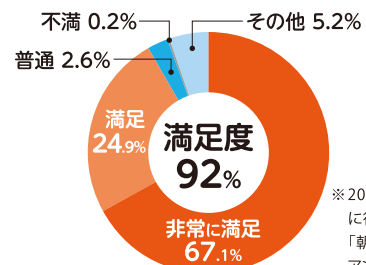

昨年度のフェア参加者の声

受 かる人と落ちる人のESの違いを、わかりやすく教えていただき、自分がなぜESで落ちてしまうのかわかりました。内定者就活体験記や講義レジュメなど、配布資料も充実していてよかったです。(聖心女子大学3年)

「面接再現劇」がとても印象的でした。焦る気持ちもありますが、今やるべきことがわかり、就活が楽しみになりました。(千葉大学2年)

何 をしていいかわからず不安な気持ちでしたが、今まで知らなかった新しい企業研究の方法や、ESの書き方を教えていただき、とてもためになりました。(明治大学3年)

フェアの満足度

※2017年6月～2018年3月に行われた2019年卒向け「朝日就職フェア」参加者アンケートの結果