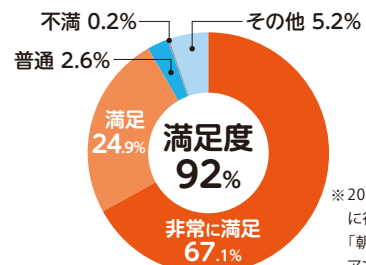

※このイベントは、学生の皆さまに今後の就職活動を行う上での参考として、出演企業や業界の状況をご理解いただくための広報活動の一環として開催するものであり、本イベントへの参加の有無が今後の採用選考のプロセスに影響するものではありません。

昨年度のフェアの様子

○内定者による就活アドバイス

○就活のフローによるES・面接講義

○内定者による面接再現劇

○ESを使ったワークショップ

○直接質問コーナー

○内定者の就活ノート展示コーナー

※内容は一例です

昨年度のフェア参加者の声

受 かる人と落ちる人のESの違いを、わかりやすく教えていただき、自分がなぜESで落ちてしまうのかわかりました。内定者就活体験記や講義レジュメなど、配布資料も充実していてよかったです。(聖心女子大学3年)

「面 接再現劇」がとても印象的でした。焦る気持ちもありますが、今やるべきことがわかり、就活が楽しみになりました。(千葉大学2年)

何 をしていいかわからず不安な気持ちでしたが、今まで知らなかった新しい企業研究の方法や、ESの書き方を教えていただき、とてもためになりました。(明治大学3年)

フェアの満足度

※2017年6月～2018年3月に行われた2019年卒向け「朝日就職フェア」参加者アンケートの結果