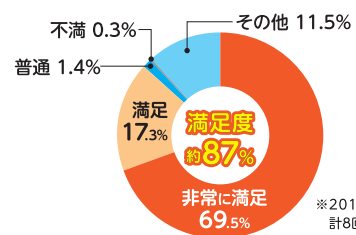

## マスコミ企業に内定した先輩と話せるチャンス

こんなことまで  
聞いていいの?

いいんです!

テレビ局、新聞社、広告代理店などマスコミ企業に内定した先輩たちにとっぴり質問できます。出身大学、学部、内定先は様々。話を聞いてみたい先輩が必ず見つかります!

就職活動中にやっていいこと、  
やってはいけないことが知りたい!

就職活動中のプレッシャーを  
克服する方法は?

受かるエントリーシートの書き方は?

仕事のやりがいと年収の  
どちらで企業を選んだ?

## フェア参加者の声

- ・闇雲に就活するのではなく、ポイントやコツを教えてくださいましたのでとても効率的だと思った。
- ・自分の企業研究の甘さを痛感しました。
- ・自己流のESやメイクでは通用しないと言うことがわかった。

## フェアの満足度

※2017年10月～2018年3月に計8回行われた「朝日就職フェア」参加者975名のアンケート結果。

質問コーナー  
の様子

対象：大学生、短大生、大学院生、専門学校生(性別、学年不問)

定員：250名(抽選)

※締切り1週間前に一次、締切翌日に二次の抽選結果をお知らせいたします。

締め切り：2019年1月21日(月)

※定員に達した場合、締め切り前に当選通知をお送りする場合があります。