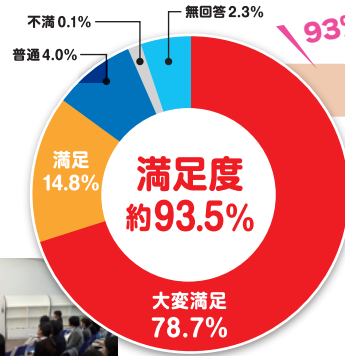

## マスコミ企業に内定した先輩と話せるチャンス!

テレビ局、新聞社、広告代理店などマスコミ企業に内定した先輩たちにたっぷり質問できます。出身大学、学部、内定先は様々。話を聞いてみたい先輩が必ず見つかります!

就職活動中にやっていいこと、やってはいけないことが知りたい!

就職活動中のプレッシャーを克服する方法は??

受かるエントリーシートの書き方を教えてください!!

仕事のやりがいと年取のどちらで企業を選んだ??

## フェア参加者の声

- 就活は何から始めればよいかわからなかったが、フェアで明確になった。
- あれこれ考えるより行動することが大事。内定者の話がとても参考になりました。
- 情報が凝縮されていて、一日で就活の全容がつかめました。

参加者の**93%以上が「満足」と答えました!**

## フェアの満足度

就活ロボ「あさがっくん」  
LINEやってます  
あさがくナビ「就活ロボLINE」と友達になろう!  
就活ロボが疑問や悩みへ回答!

友達追加はQRコードから

ID検索  
Q @robo21 検索

※2018年10月~2019年2月に計5回行った「朝日就職フェア」で回収した743名のアンケート結果

**対象** 大学生、短大生、大学院生、専門学校生(性別・学年不問)

**締切** ① 11/25(月) ② 12/15(日)